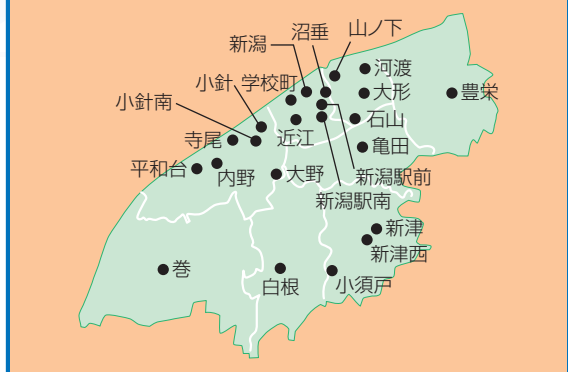

ネットワーク

<店舗>70ヶ店（うち県外8ヶ店）

(平成21年6月30日現在)

〈新潟市内のネットワーク〉

〈長岡市内のネットワーク〉

〈新潟県外のネットワーク〉

店舗一覧 (70ヶ店)

(平成21年6月30日現在)

新潟県 (キャッシュサービスコーナーは土・日・祝日もご利用いただけます。)

長岡地区

- ◎本店営業部 〒940-8651 長岡市大手通一丁目5番地6 ☎ 0258-36-4000
- 神田支店 〒940-0052 長岡市神田町二丁目2番地17 ☎ 0258-35-1414
- 千手支店 〒940-0071 長岡市表町一丁目4番地11 ☎ 0258-33-4440
- ◎長岡東支店 〒940-0046 長岡市四郎丸三丁目5番6号 ☎ 0258-34-2330
- 関原支店 〒940-2035 長岡市関原町三丁目字北側甲198番地1 ☎ 0258-46-3171
- ◎希望が丘支店 〒940-2113 長岡市大山二丁目6番地6 ☎ 0258-27-4721
- ◎長岡西支店 〒940-2013 長岡市下柳三丁目1番21号 ☎ 0258-28-0231
- 中沢支店 〒940-0853 長岡市中沢三丁目60番2 ☎ 0258-36-7411
- 新保支店 〒940-0875 長岡市新保一丁目9番6号 ☎ 0258-24-1919
- ◎宮内支店 〒940-1106 長岡市宮内三丁目11番6号 ☎ 0258-35-4611
- 与板支店 〒940-2402 長岡市与板町与板223番地1 ☎ 0258-72-3155