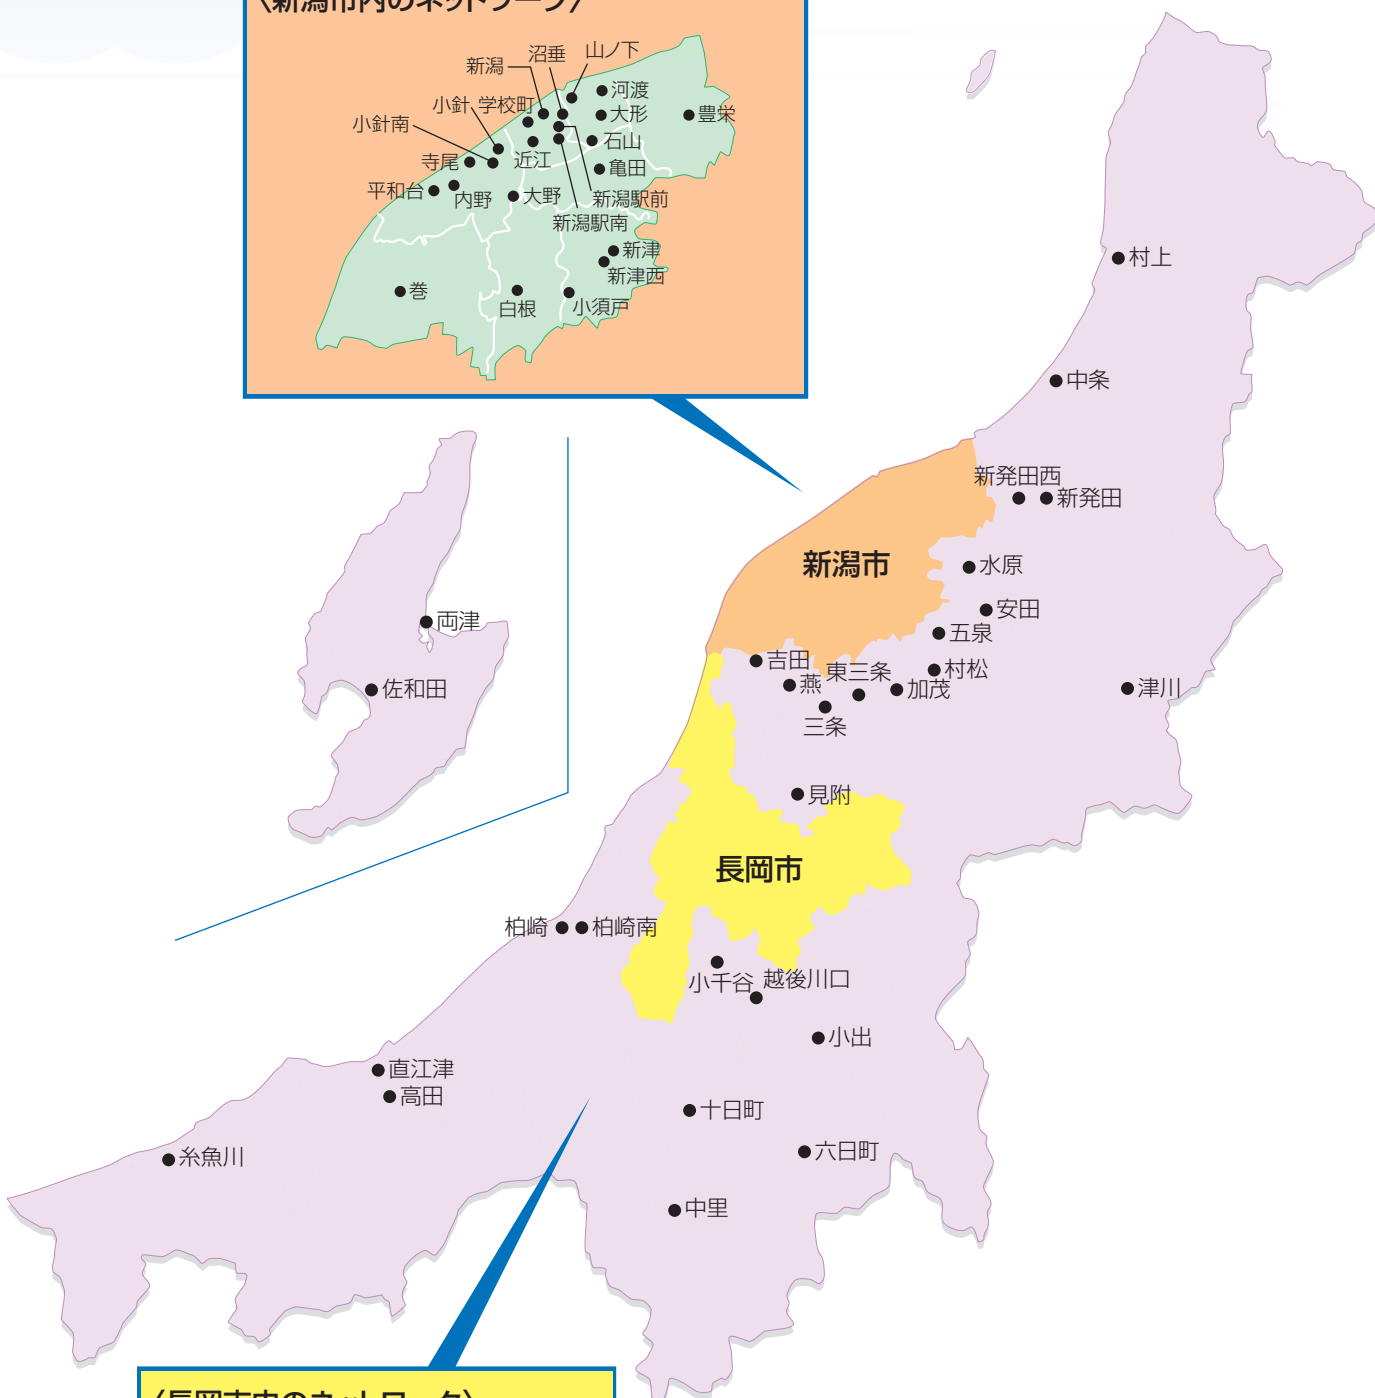

ネットワーク

<店舗>70ヶ店（うち県外8ヶ店）

(平成21年6月30日現在)

〈新潟市内のネットワーク〉

〈長岡市内のネットワーク〉

〈新潟県外のネットワーク〉

店舗一覧 (70ヶ店)

(平成21年6月30日現在)

新潟県 (キャッシュサービスコーナーは土・日・祝日もご利用いただけます。)

長岡地区

- ◎本店営業部 〒940-8651 長岡市大手通一丁目5番地6 ☎ 0258-36-4000
- 神田支店 〒940-0052 長岡市神田町二丁目2番地17 ☎ 0258-35-1414
- 千手支店 〒940-0071 長岡市表町一丁目4番地11 ☎ 0258-33-4440
- ◎長岡東支店 〒940-0046 長岡市四郎丸三丁目5番6号 ☎ 0258-34-2330
- 関原支店 〒940-2035 長岡市関原町三丁目字北側甲198番地1 ☎ 0258-46-3171
- ◎希望が丘支店 〒940-2113 長岡市大山二丁目6番地6 ☎ 0258-27-4721
- ◎長岡西支店 〒940-2013 長岡市下柳三丁目1番21号 ☎ 0258-28-0231
- 中沢支店 〒940-0853 長岡市中沢三丁目60番2 ☎ 0258-36-7411
- 新保支店 〒940-0875 長岡市新保一丁目9番6号 ☎ 0258-24-1919
- ◎宮内支店 〒940-1106 長岡市宮内三丁目11番6号 ☎ 0258-35-4611
- 与板支店 〒940-2402 長岡市与板町与板223番地1 ☎ 0258-72-3155