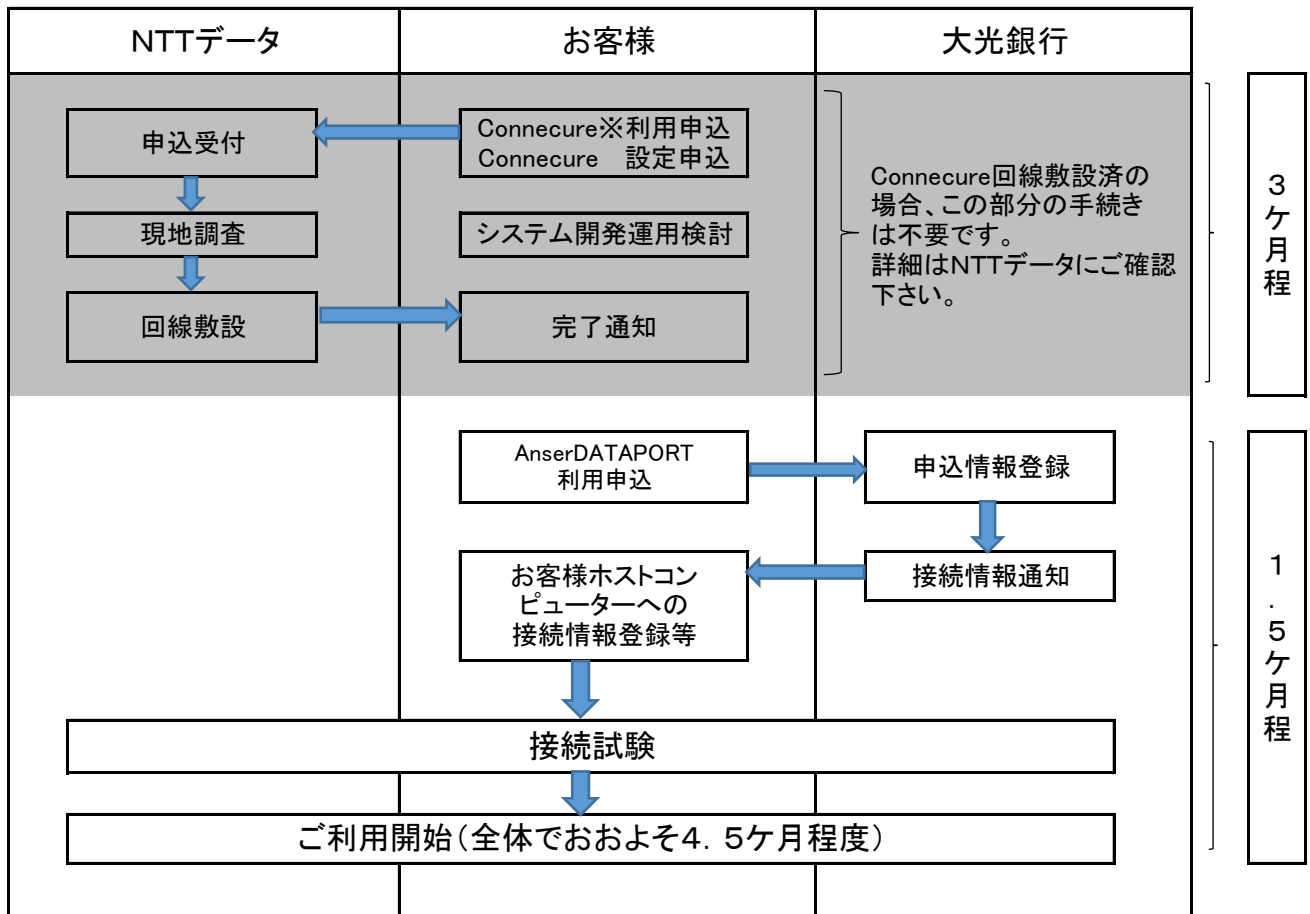

AnserDATAPORT切替のご案内

- お切替については、営業店または本部からご案内させていただきますのでお申込手続きをお願いいたします。
- 通信環境の準備等、お早めの続きをお願いいたします。

※Connecore回線はNTTデータ社が提供する閉域ネットワークサービスです。
LGWAN(総合行政ネットワーク)もご利用いただけます。

AnserDATAPORTご利用料金

(税込)

初期契約料(申込時1回限りのお支払)	月額基本手数料
110,000円	44,000円