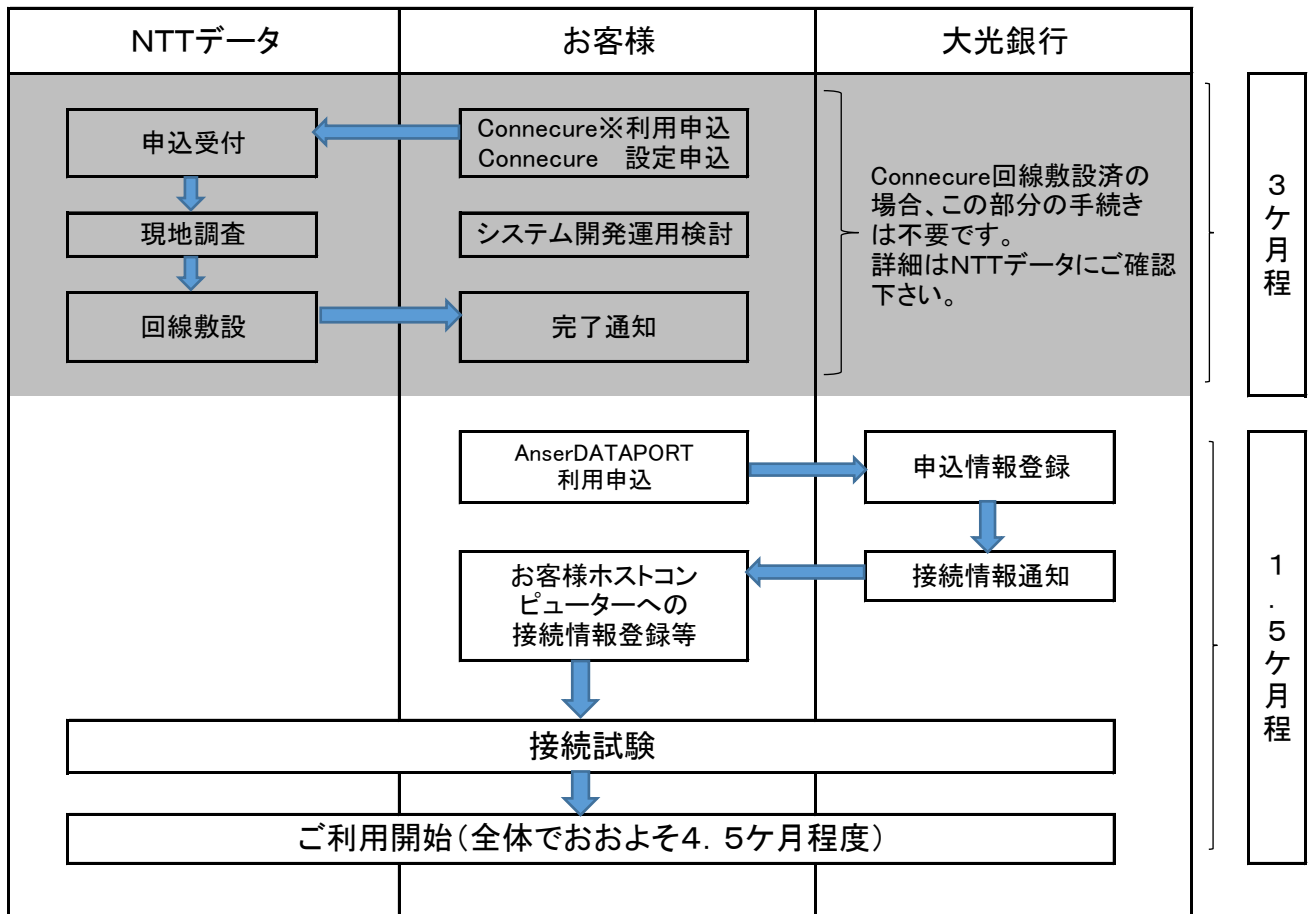

AnserDATAPORT切替のご案内

- お切替については、営業店または本部からご案内させていただきますのでお申込手続きをお願いいたします。
- 通信環境の準備等、お早めの手続きをお願いいたします。

※Connequire回線はNTTデータ社が提供する閉域ネットワークサービスです。
LGWAN(総合行政ネットワーク)もご利用いただけます。

AnserDATAPORTご利用料金

(税込)

初期契約料(申込時1回限りのお支払)	月額基本手数料
110,000円	44,000円