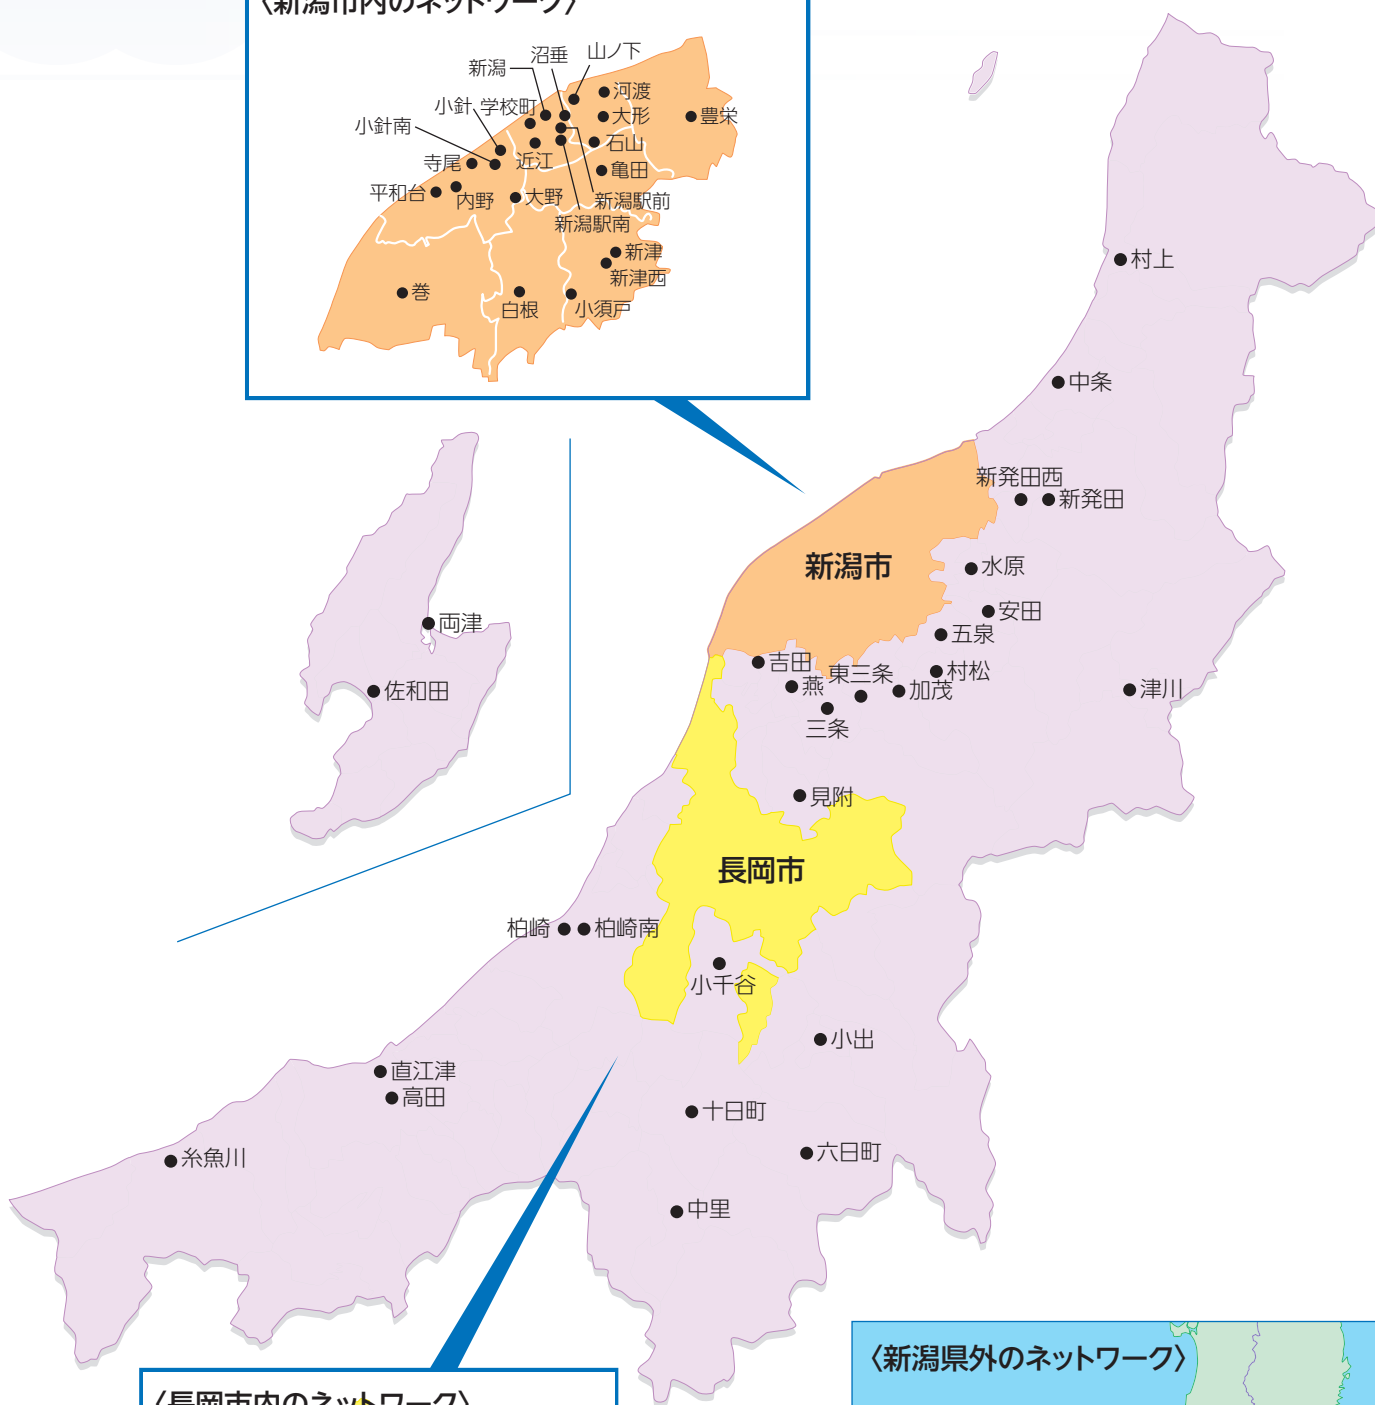

ネットワーク

<店舗>71ヶ店（うち新潟県外8ヶ店、インターネット支店1ヶ店）

(2020年6月30日現在)

〈新潟市内のネットワーク〉

〈長岡市内のネットワーク〉

〈新潟県外のネットワーク〉

新潟県

長岡地区

※2 新発田西支店は、2018年12月3日より1時間の昼休業を導入していましたが、新発田支店が仮店舗にて営業を行っている間、昼休業を一時取り止めとさせていただきます。

	設置場所
長岡	● 長岡駅 (西口2F)
	● ウオロク長岡店
	● 台町 (長岡駅東口 カンコー隣り)
	● 長岡工業高等専門学校
	● 長岡技術科学大学
	● リバーサイド千秋
	○ 長岡赤十字病院
	● 滝の下町 (旧栃尾)
新潟	● 新潟駅 (東西連絡通路)
	○ 新潟駅 (万代口)
	● 新潟市役所
	○ がんセンター新潟病院
	● 県庁 (西回廊2F)
	○ 関屋ショッピングセンター原信関屋店
	○ 青山ショッピングセンター
	○ 新潟大学
	● 桜木ショッピングセンター
	● とやのショッピングセンター
	● 曾野木 (ドラッグトップス)
	○ 新潟市民病院
	○ 原信南万代店
	● 新発田・新発田中央町臨時出張所 (※)
阿賀野	● 安田ショッピングセンター
五泉	○ 原信五泉店
燕	● コメリホームセンター分水店
三条	○ よっかまちショッピングセンター
見附	○ ウオロク見附店
小千谷	○ 西小千谷ショッピングセンター
十日町	● 上村病院 (旧中里)