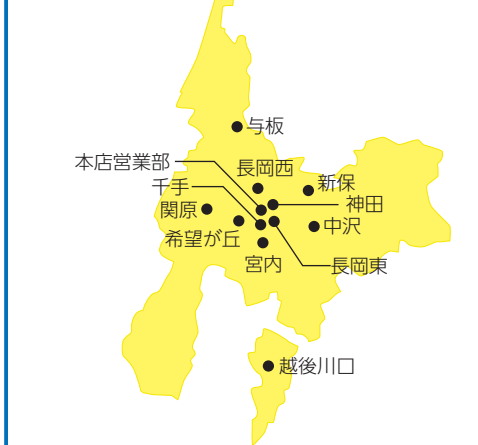

ネットワーク

<店舗>71ヶ店（うち新潟県外8ヶ店、インターネット支店1ヶ店）

(2020年6月30日現在)

〈新潟市内のネットワーク〉

〈長岡市内のネットワーク〉

〈新潟県外のネットワーク〉

新潟県

長岡地区