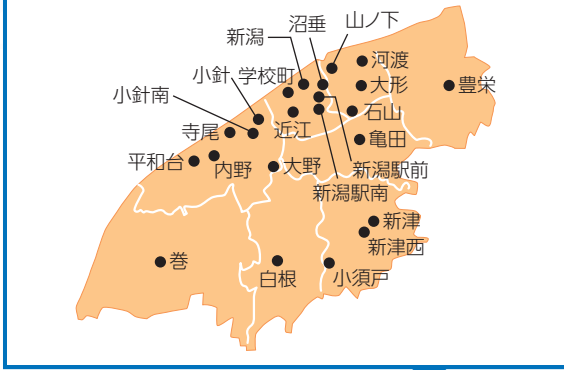

ネットワーク

<店舗>71ヶ店（うち新潟県外8ヶ店、インターネット支店1ヶ店）

（平成30年6月30日現在）

〈新潟市内のネットワーク〉

〈長岡市内のネットワーク〉

〈新潟県外のネットワーク〉

新潟県

長岡地区

本店営業部	〒940-8651	長岡市大手通一丁目5番地6	☎ 0258-36-4000
神田支店	〒940-0052	長岡市神田町二丁目2番地17	☎ 0258-35-1414
千手支店	〒940-0071	長岡市表町一丁目4番地11	☎ 0258-33-4440
長岡東支店	〒940-0046	長岡市四郎丸三丁目5番6号	☎ 0258-34-2330
関原支店	〒940-2034	長岡市上除町西二丁目35番地	☎ 0258-46-3171
希望が丘支店	〒940-2113	長岡市大山二丁目6番地6	☎ 0258-27-4721
長岡西支店	〒940-2013	長岡市下柳三丁目1番21号	☎ 0258-28-0231
中沢支店	〒940-0853	長岡市中沢三丁目60番2	☎ 0258-36-7411
新保支店	〒940-0875	長岡市新保一丁目9番6号	☎ 0258-24-1919
宮内支店	〒940-1106	長岡市宮内三丁目11番6号	☎ 0258-35-4611
与板支店	〒940-2402	長岡市与板町与板223番地1	☎ 0258-72-3155
越後川口支店	〒949-7504	長岡市東川口1979番地282	☎ 0258-89-4151

	設置場所
長岡	● 長岡駅 (西口2F)
	● ウオロク長岡店
	● 台町 (長岡駅東口 カンコー隣り)
	● 長岡工業高等専門学校
	● 長岡技術科学大学
	● リバーサイド千秋
	○ 長岡赤十字病院
	● 滝の下町 (旧栃尾)
新潟	● 新潟駅 (東西連絡通路)
	○ 新潟駅 (万代口)
	● 新潟市役所
	○ がんセンター新潟病院
	● 県庁 (西回廊2F)
	○ 関屋ショッピングセンター原信関屋店
	○ 青山ショッピングセンター
	○ 新潟大学
	● 桜木ショッピングセンター
	● とやのショッピングセンター
	● 曾野木 (ドラッグトップス)
	○ 新潟市民病院
	○ 原信南万代店
阿賀野	● 安田ショッピングセンター
五泉	○ 原信五泉店
燕	● コメリホームセンター分水店
三条	○ よっかまちショッピングセンター
見附	○ ウオロク見附店
小千谷	○ 西小千谷ショッピングセンター
十日町	● 上村病院 (旧中里)