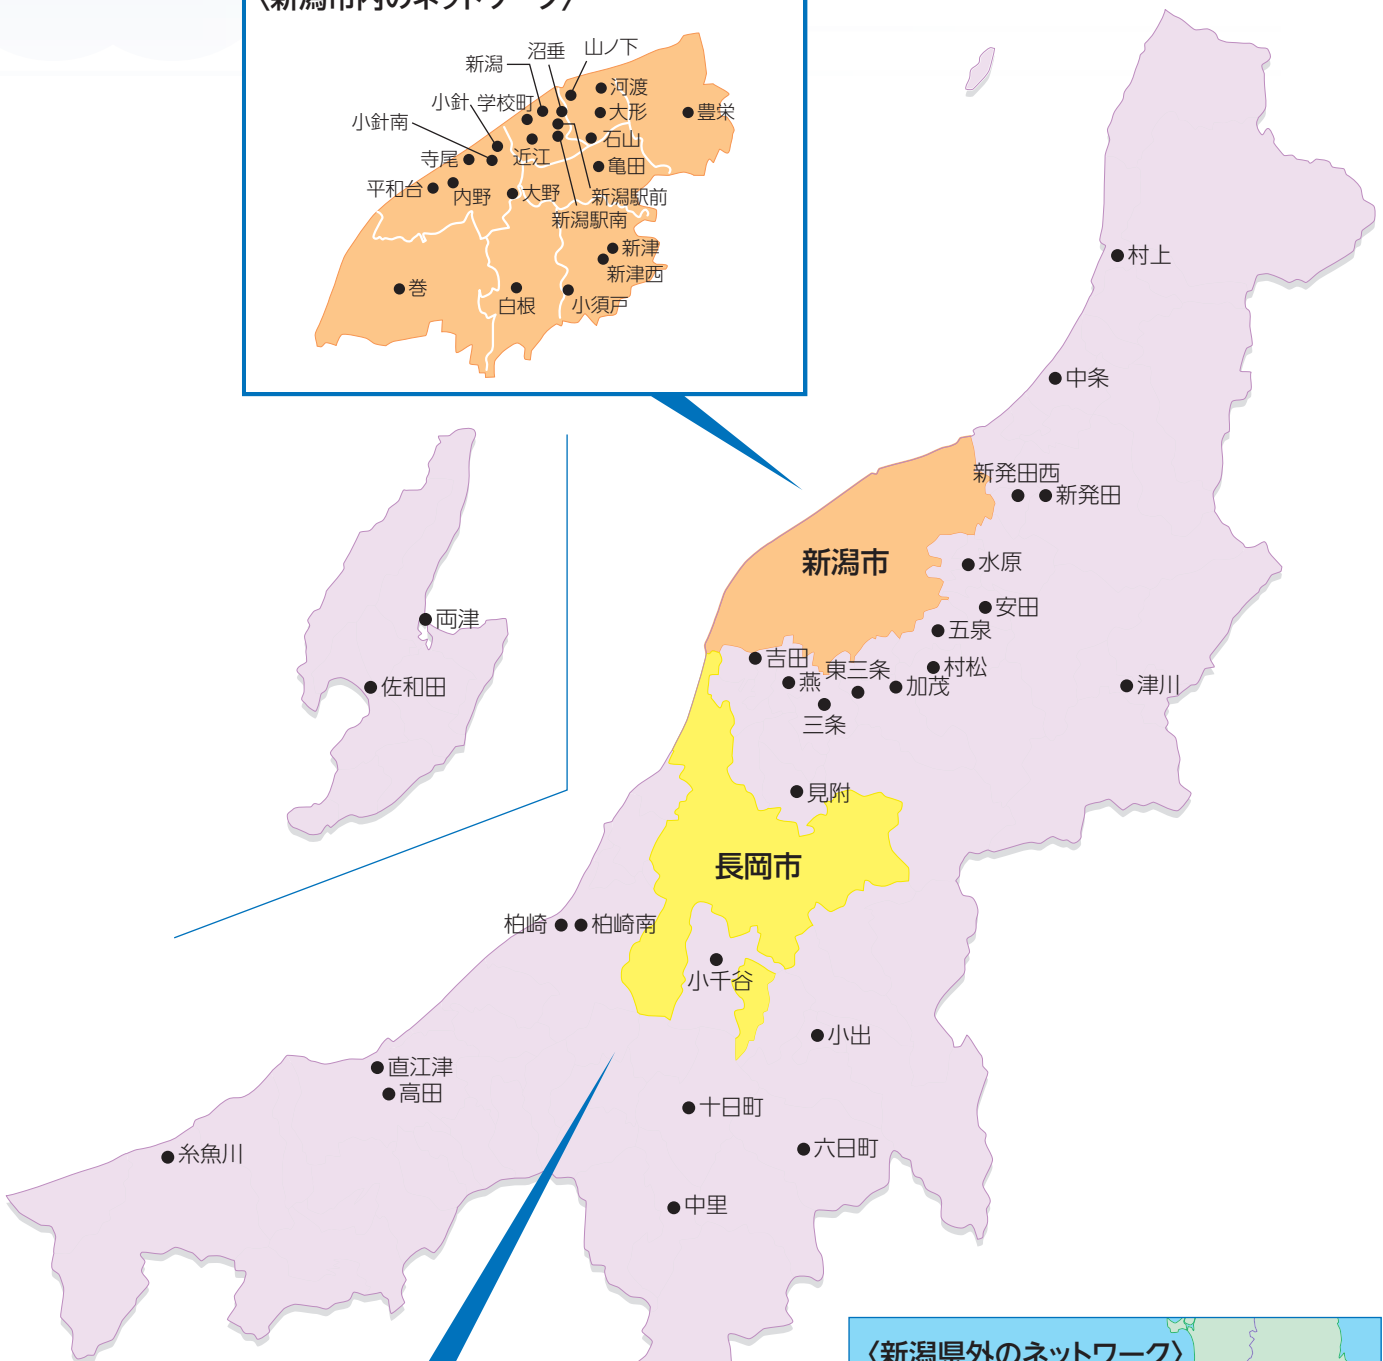

ネットワーク

<店舗>71ヶ店（うち新潟県外8ヶ店、インターネット支店1ヶ店）

（平成30年6月30日現在）

〈新潟市内のネットワーク〉

〈長岡市内のネットワーク〉

〈新潟県外のネットワーク〉

新潟県

長岡地区

	設置場所
長岡	● 長岡駅 (西口2F)
	● ウオロク長岡店
	● 台町 (長岡駅東口 カンコー隣り)
	● 長岡工業高等専門学校
	● 長岡技術科学大学
	● リバーサイド千秋
	○ 長岡赤十字病院
	● 滝の下町 (旧栃尾)
新潟	● 新潟駅 (東西連絡通路)
	○ 新潟駅 (万代口)
	● 新潟市役所
	○ がんセンター新潟病院
	● 県庁 (西回廊2F)
	○ 関屋ショッピングセンター原信関屋店
	○ 青山ショッピングセンター
	○ 新潟大学
	● 桜木ショッピングセンター
	● とやのショッピングセンター
	● 曾野木 (ドラッグトップス)
	○ 新潟市民病院
	○ 原信南万代店
阿賀野	● 安田ショッピングセンター
五泉	○ 原信五泉店
燕	● コメリホームセンター分水店
三条	○ よっかまちショッピングセンター
見附	○ ウオロク見附店
小千谷	○ 西小千谷ショッピングセンター
十日町	● 上村病院 (旧中里)